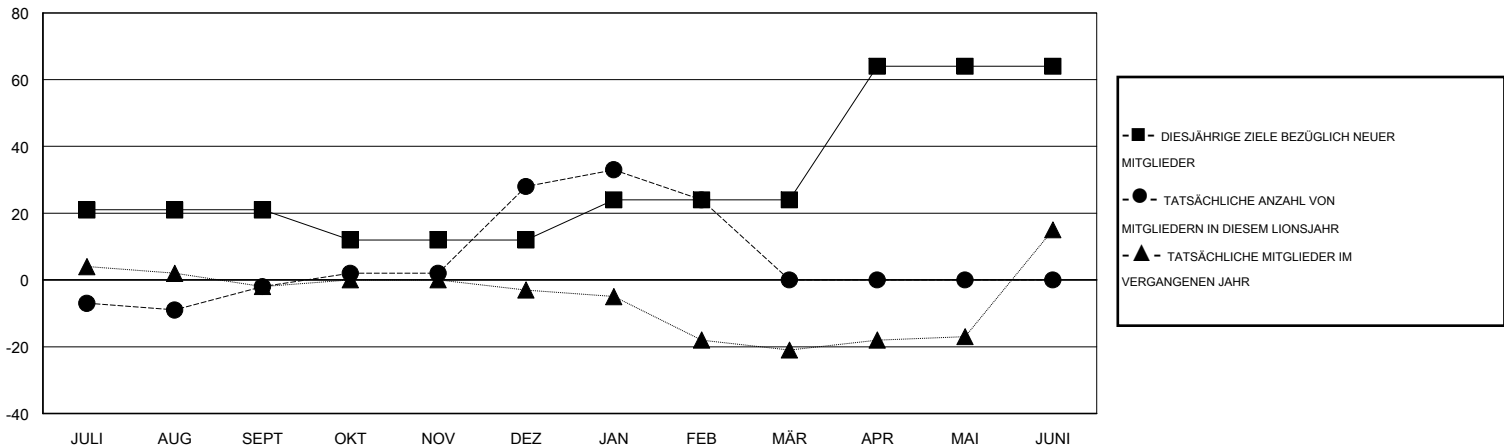

MONTHLY MEMBERSHIP PROGRESS REPORT

District 111WL

Results as of: 2/29/2016

GMT: Carl Robert Rettby

STANDORT GERMANY

GMT KONST. GEB.: 4

Clubs					Pro Mitglied				
ERGEBNISSE FÜR 2015-2016					ERGEBNISSE FÜR 2015-2016				
QUARTAL	ZIEL NEUE CLUBS	NEUE CLUBS	AUFGELÖSTE CLUBS	NETTO-GEWINN/-VERLUST	QUARTAL	ZIEL NEUE MITGLIEDER	HINZUGEFÜGTE GRÜNDUNGS- UND NEUE MITGLIEDER	AUSGESCHIEDENE MITGLIEDER	NETTO-GEWINN/-VERLUST
JULI/AUG/SEPT	1	0	0	0	JULI/AUG/SEPT	21	24	26	-2
OKT/NOV/DEZ	0	1	0	1	OKT/NOV/DEZ	-9	51	21	30
JAN/FEB/MÄR	0	0	0	0	JAN/FEB/MÄR	12	24	28	-4
APR/MAI/JUNI	1	0	0	0	APR/MAI/JUNI	40	0	0	0

ZIELE UND TATSÄCHLICHE NEUE CLUBS KUMULATIV

ZIELE UND TATSÄCHLICHE MITGLIEDER KUMULATIV

ABGEMELDETE CLUBS: 0	53 VON 106 CLUBS HABEN 1 ODER MEHR NEUE MITGLIEDER AUFGENOMMEN	<u>GESCHLECHTERVERTEILUNG</u>			
<u>AUSGETRETENE MITGLIEDER</u>		MANN	3,286 (87.77%)		
VERSTORBEN	21	FRAU	458 (12.23%)		
CLUB AUFGELÖST	0	KLICKEN SIE HIER FÜR ANGABEN ZUM ZUSTAND DES CLUBS			
ANDERE	53			FAMILIENMITGLIEDER	14
GESAMT	74			HAUSHALTSVORSTAND	7
		NICHT-FAMILIENVORSTAND	7		