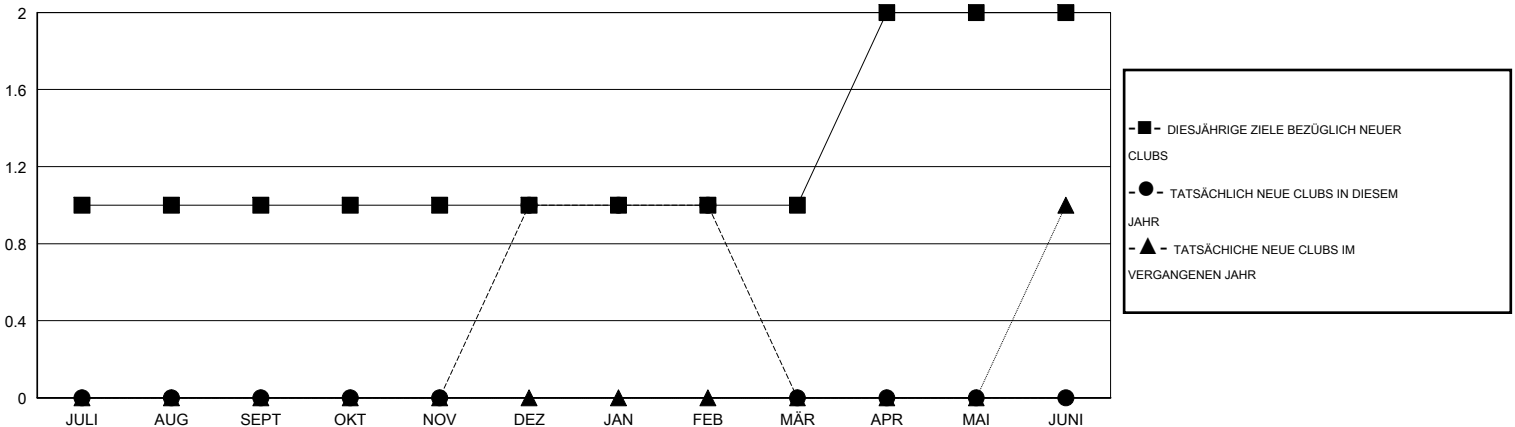

MONTHLY MEMBERSHIP PROGRESS REPORT

District 111WL

Results as of: 2/29/2016

GMT: Carl Robert Rettby

STANDORT GERMANY

GMT KONST. GEB.: 4

Clubs					Pro Mitglied				
ERGEBNISSE FÜR 2015-2016					ERGEBNISSE FÜR 2015-2016				
QUARTAL	ZIEL NEUE CLUBS	NEUE CLUBS	AUFGELÖSTE CLUBS	NETTO-GEWINN/-VERLUST	QUARTAL	ZIEL NEUE MITGLIEDER	HINZUGEFÜGTE GRÜNDUNGS- UND NEUE MITGLIEDER	AUSGESCHIEDENE MITGLIEDER	NETTO-GEWINN/-VERLUST
JULI/AUG/SEPT	1	0	0	0	JULI/AUG/SEPT	21	24	26	-2
OKT/NOV/DEZ	0	1	0	1	OKT/NOV/DEZ	-9	51	21	30
JAN/FEB/MÄR	0	0	0	0	JAN/FEB/MÄR	12	24	28	-4
APR/MAI/JUNI	1	0	0	0	APR/MAI/JUNI	40	0	0	0

ZIELE UND TATSÄCHLICHE NEUE CLUBS KUMULATIV

ZIELE UND TATSÄCHLICHE MITGLIEDER KUMULATIV

ABGEMELDETE CLUBS: 0	53 VON 106 CLUBS HABEN 1 ODER MEHR NEUE MITGLIEDER AUFGENOMMEN	<u>GESCHLECHTERVERTEILUNG</u>			
<u>AUSGETRETENE MITGLIEDER</u>		MANN	3,286 (87.77%)		
VERSTORBEN	21	FRAU	458 (12.23%)		
CLUB AUFGELÖST	0	KLICKEN SIE HIER FÜR ANGABEN ZUM ZUSTAND DES CLUBS			
ANDERE	53			FAMILIENMITGLIEDER	14
GESAMT	74			HAUSHALTSVORSTAND	7
		NICHT-FAMILIENVORSTAND	7		